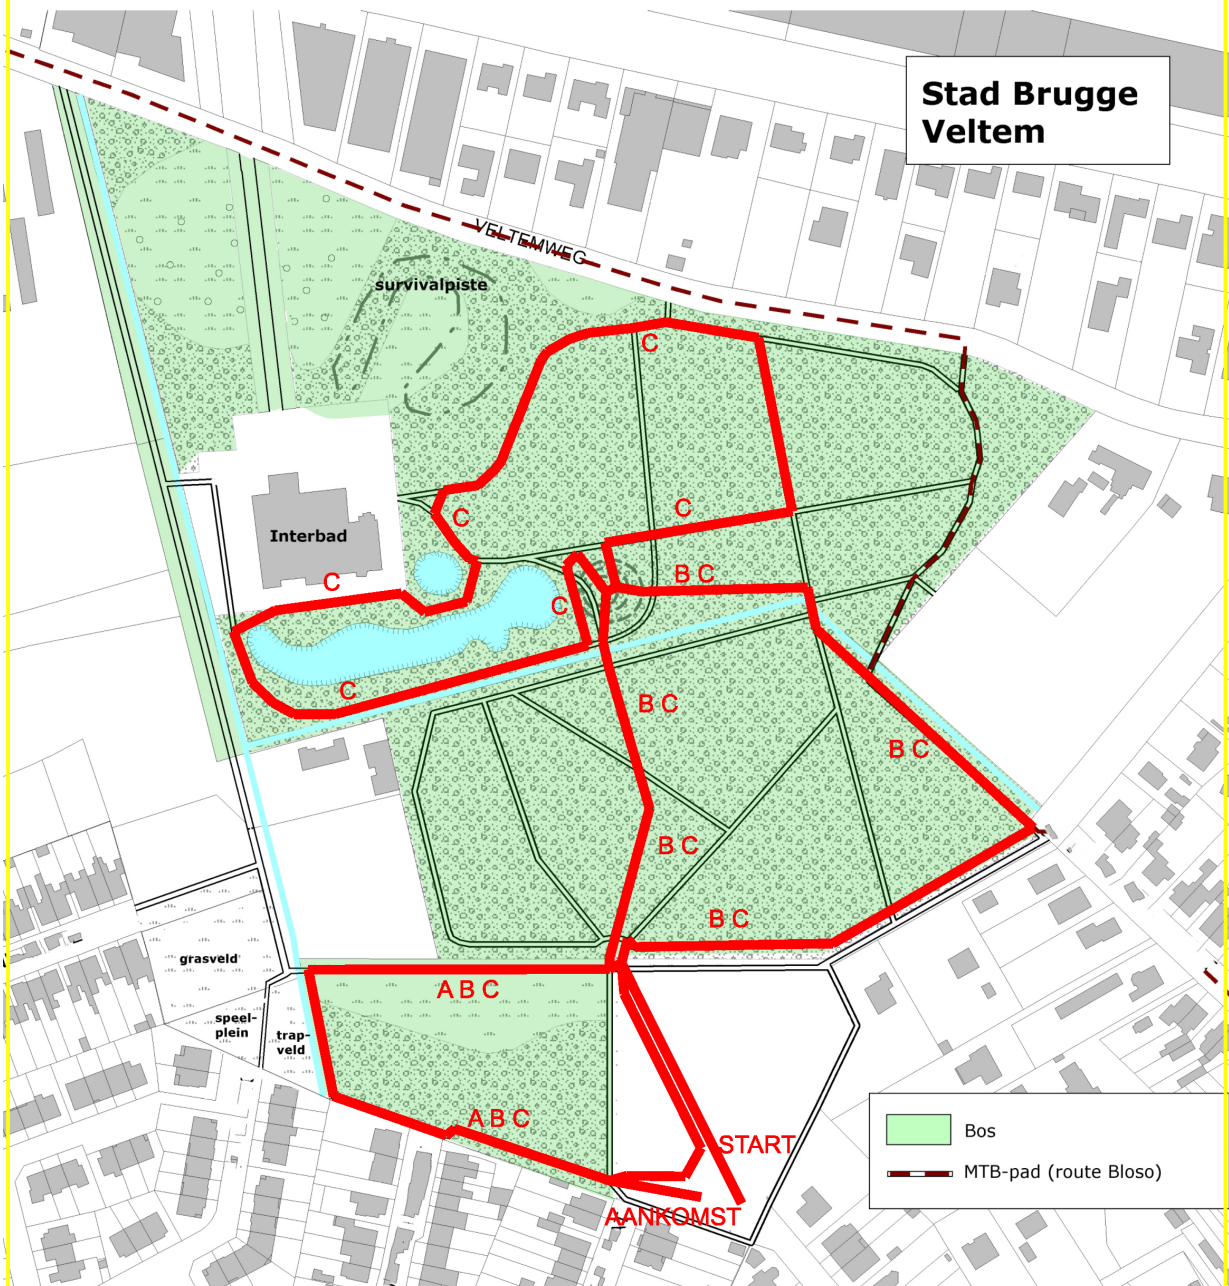

# Parcours 3de Brugse veldloop

VELDZICHT

brasserie